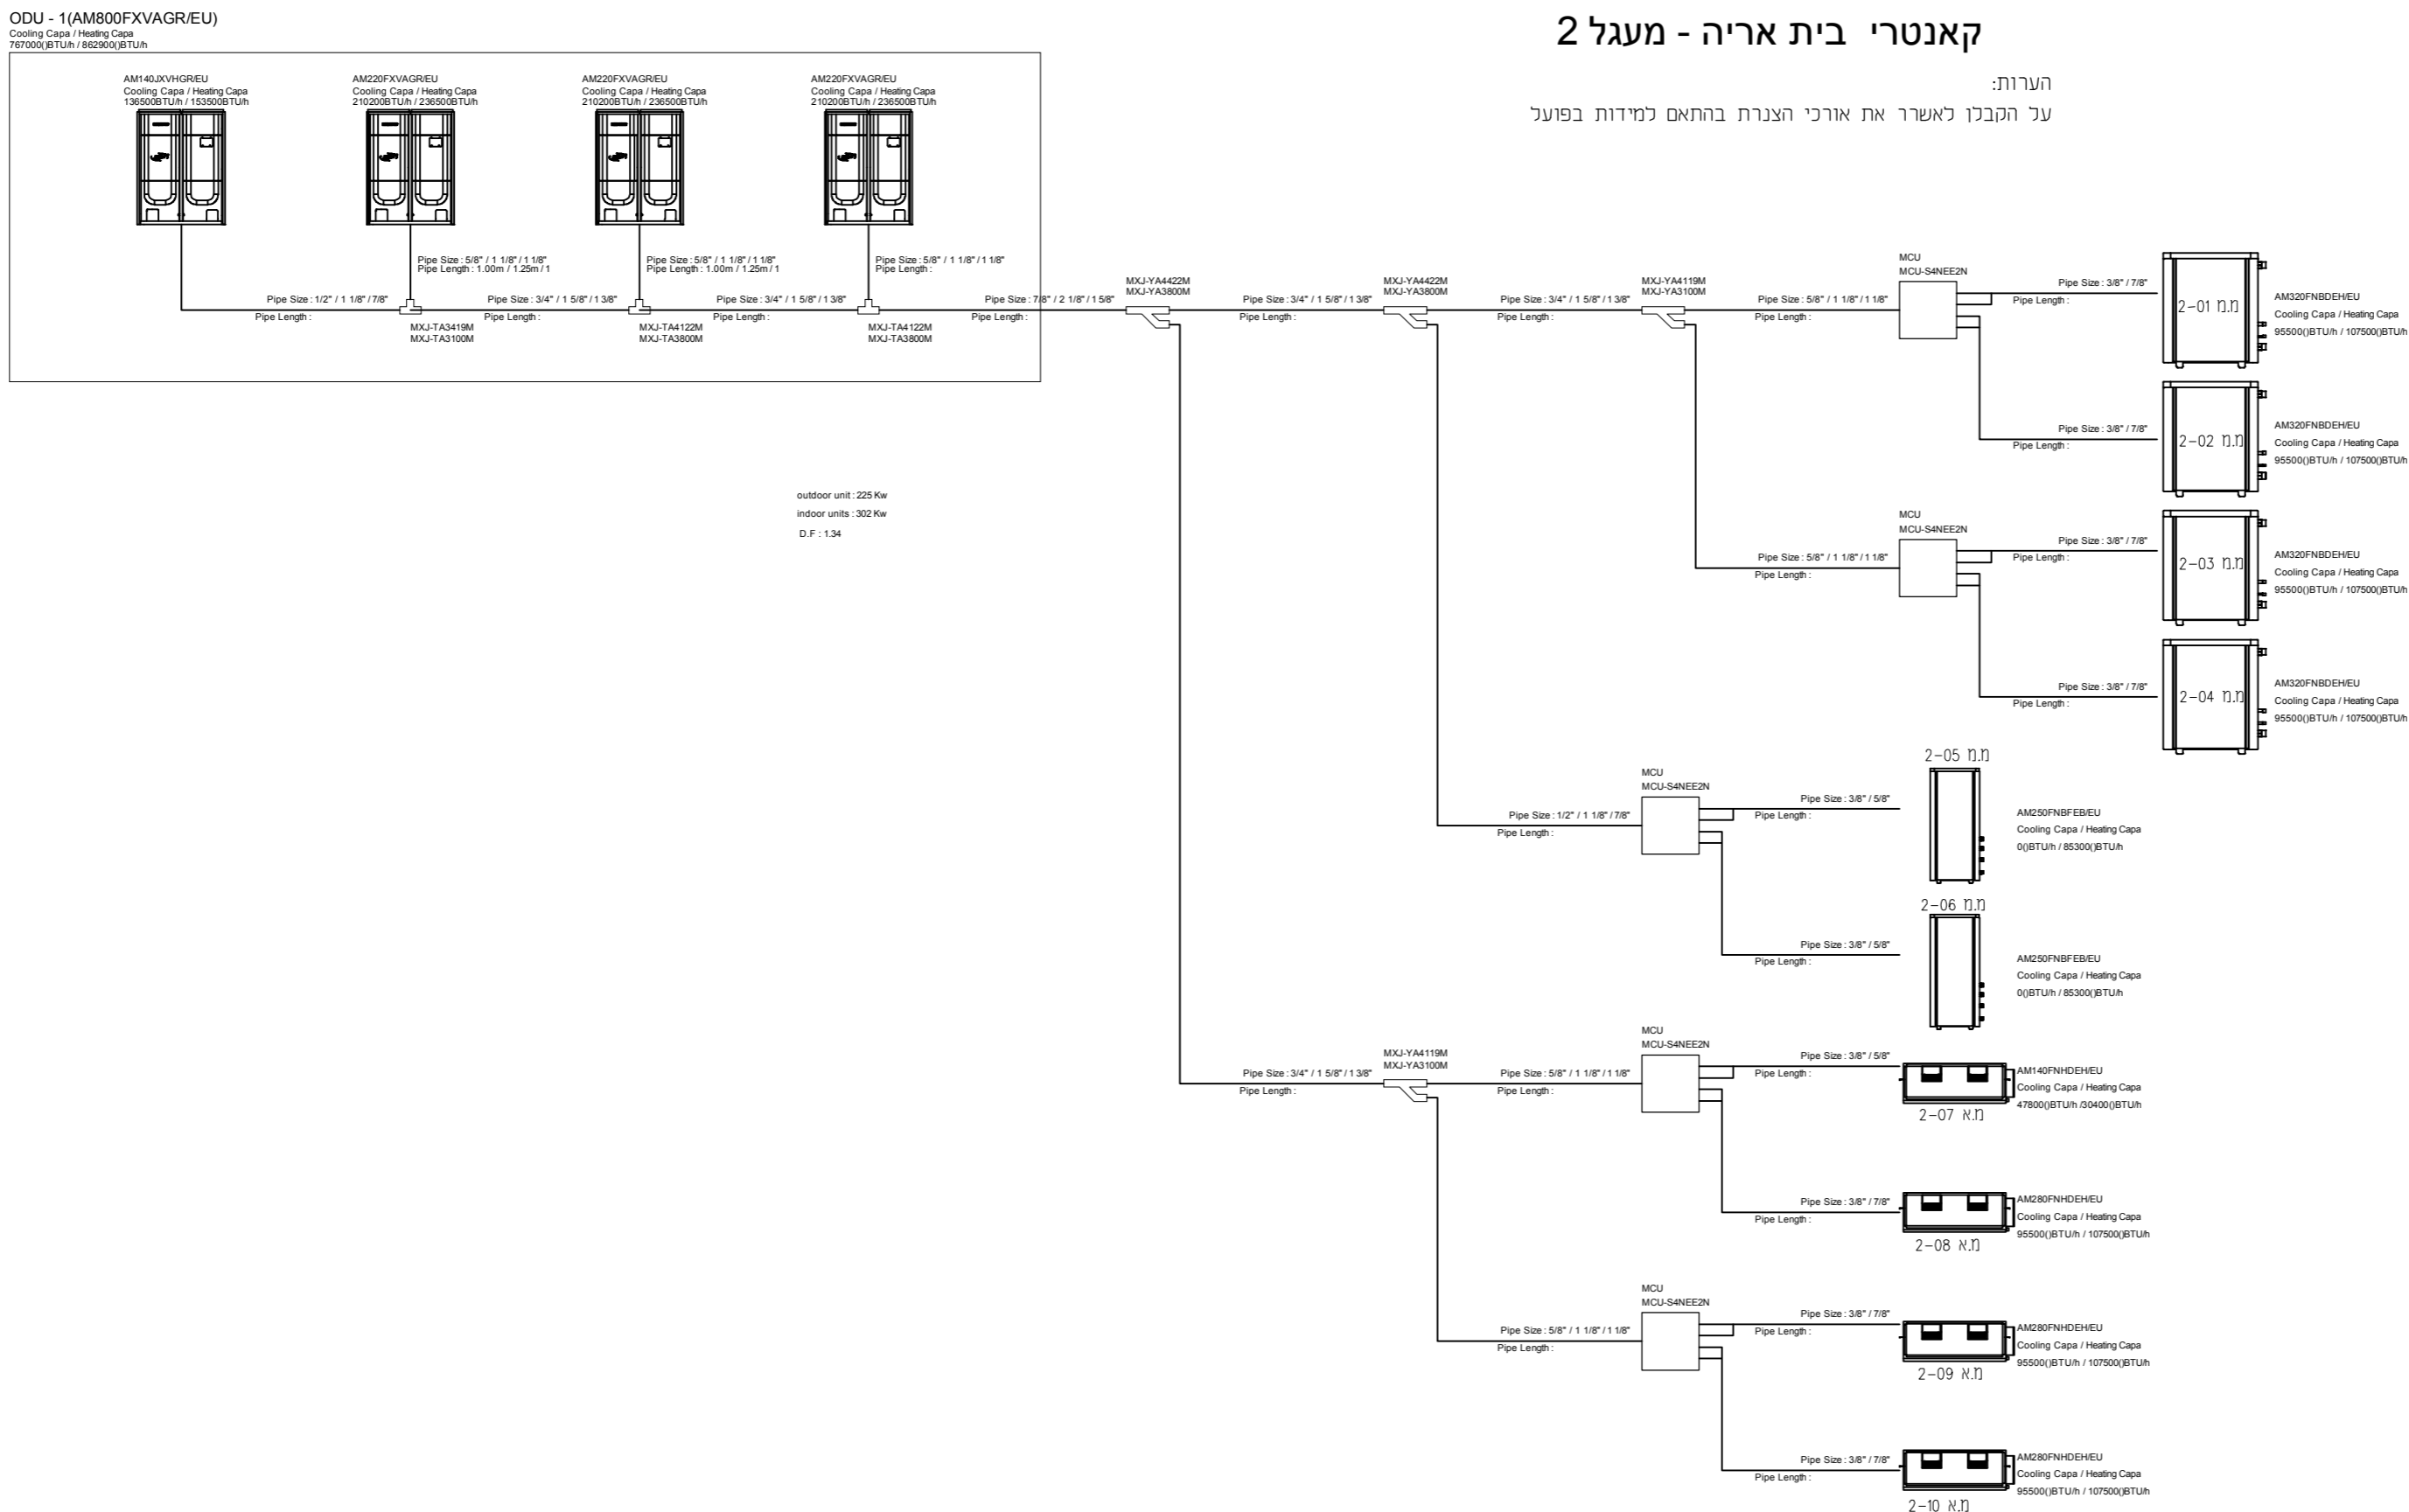

קאנטרי בית אריה - מעגל 2

הערות:
על הקבלו לאשרר את אורכי הצנרת בהתאם למידות בפועל

קאנטרי בית אריה - מעגל 1

הערות:
על הקבלו לאשרר את אורכי הצנרת בהתאם למידות בפועל

מדידת	מדידת	מדידת	מדידת	מדידת	מדידת	מדידת	מדידת	מדידת	מדידת
1	2	3	4	5	6	7	8	9	10

מועצה מקומית
בית אריה - עופרים

מועצה מקומית
בית אריה - עופרים

מועצה מקומית
בית אריה - עופרים

מיקום חוקר
מיקום חוקר

מדידת	מדידת	מדידת	מדידת
1	2	3	4

Barel
HVAC Engineering
בראל מהנדסים

מהנדס רשום ותור ברלשכת
המהנדסים והאדריכלים