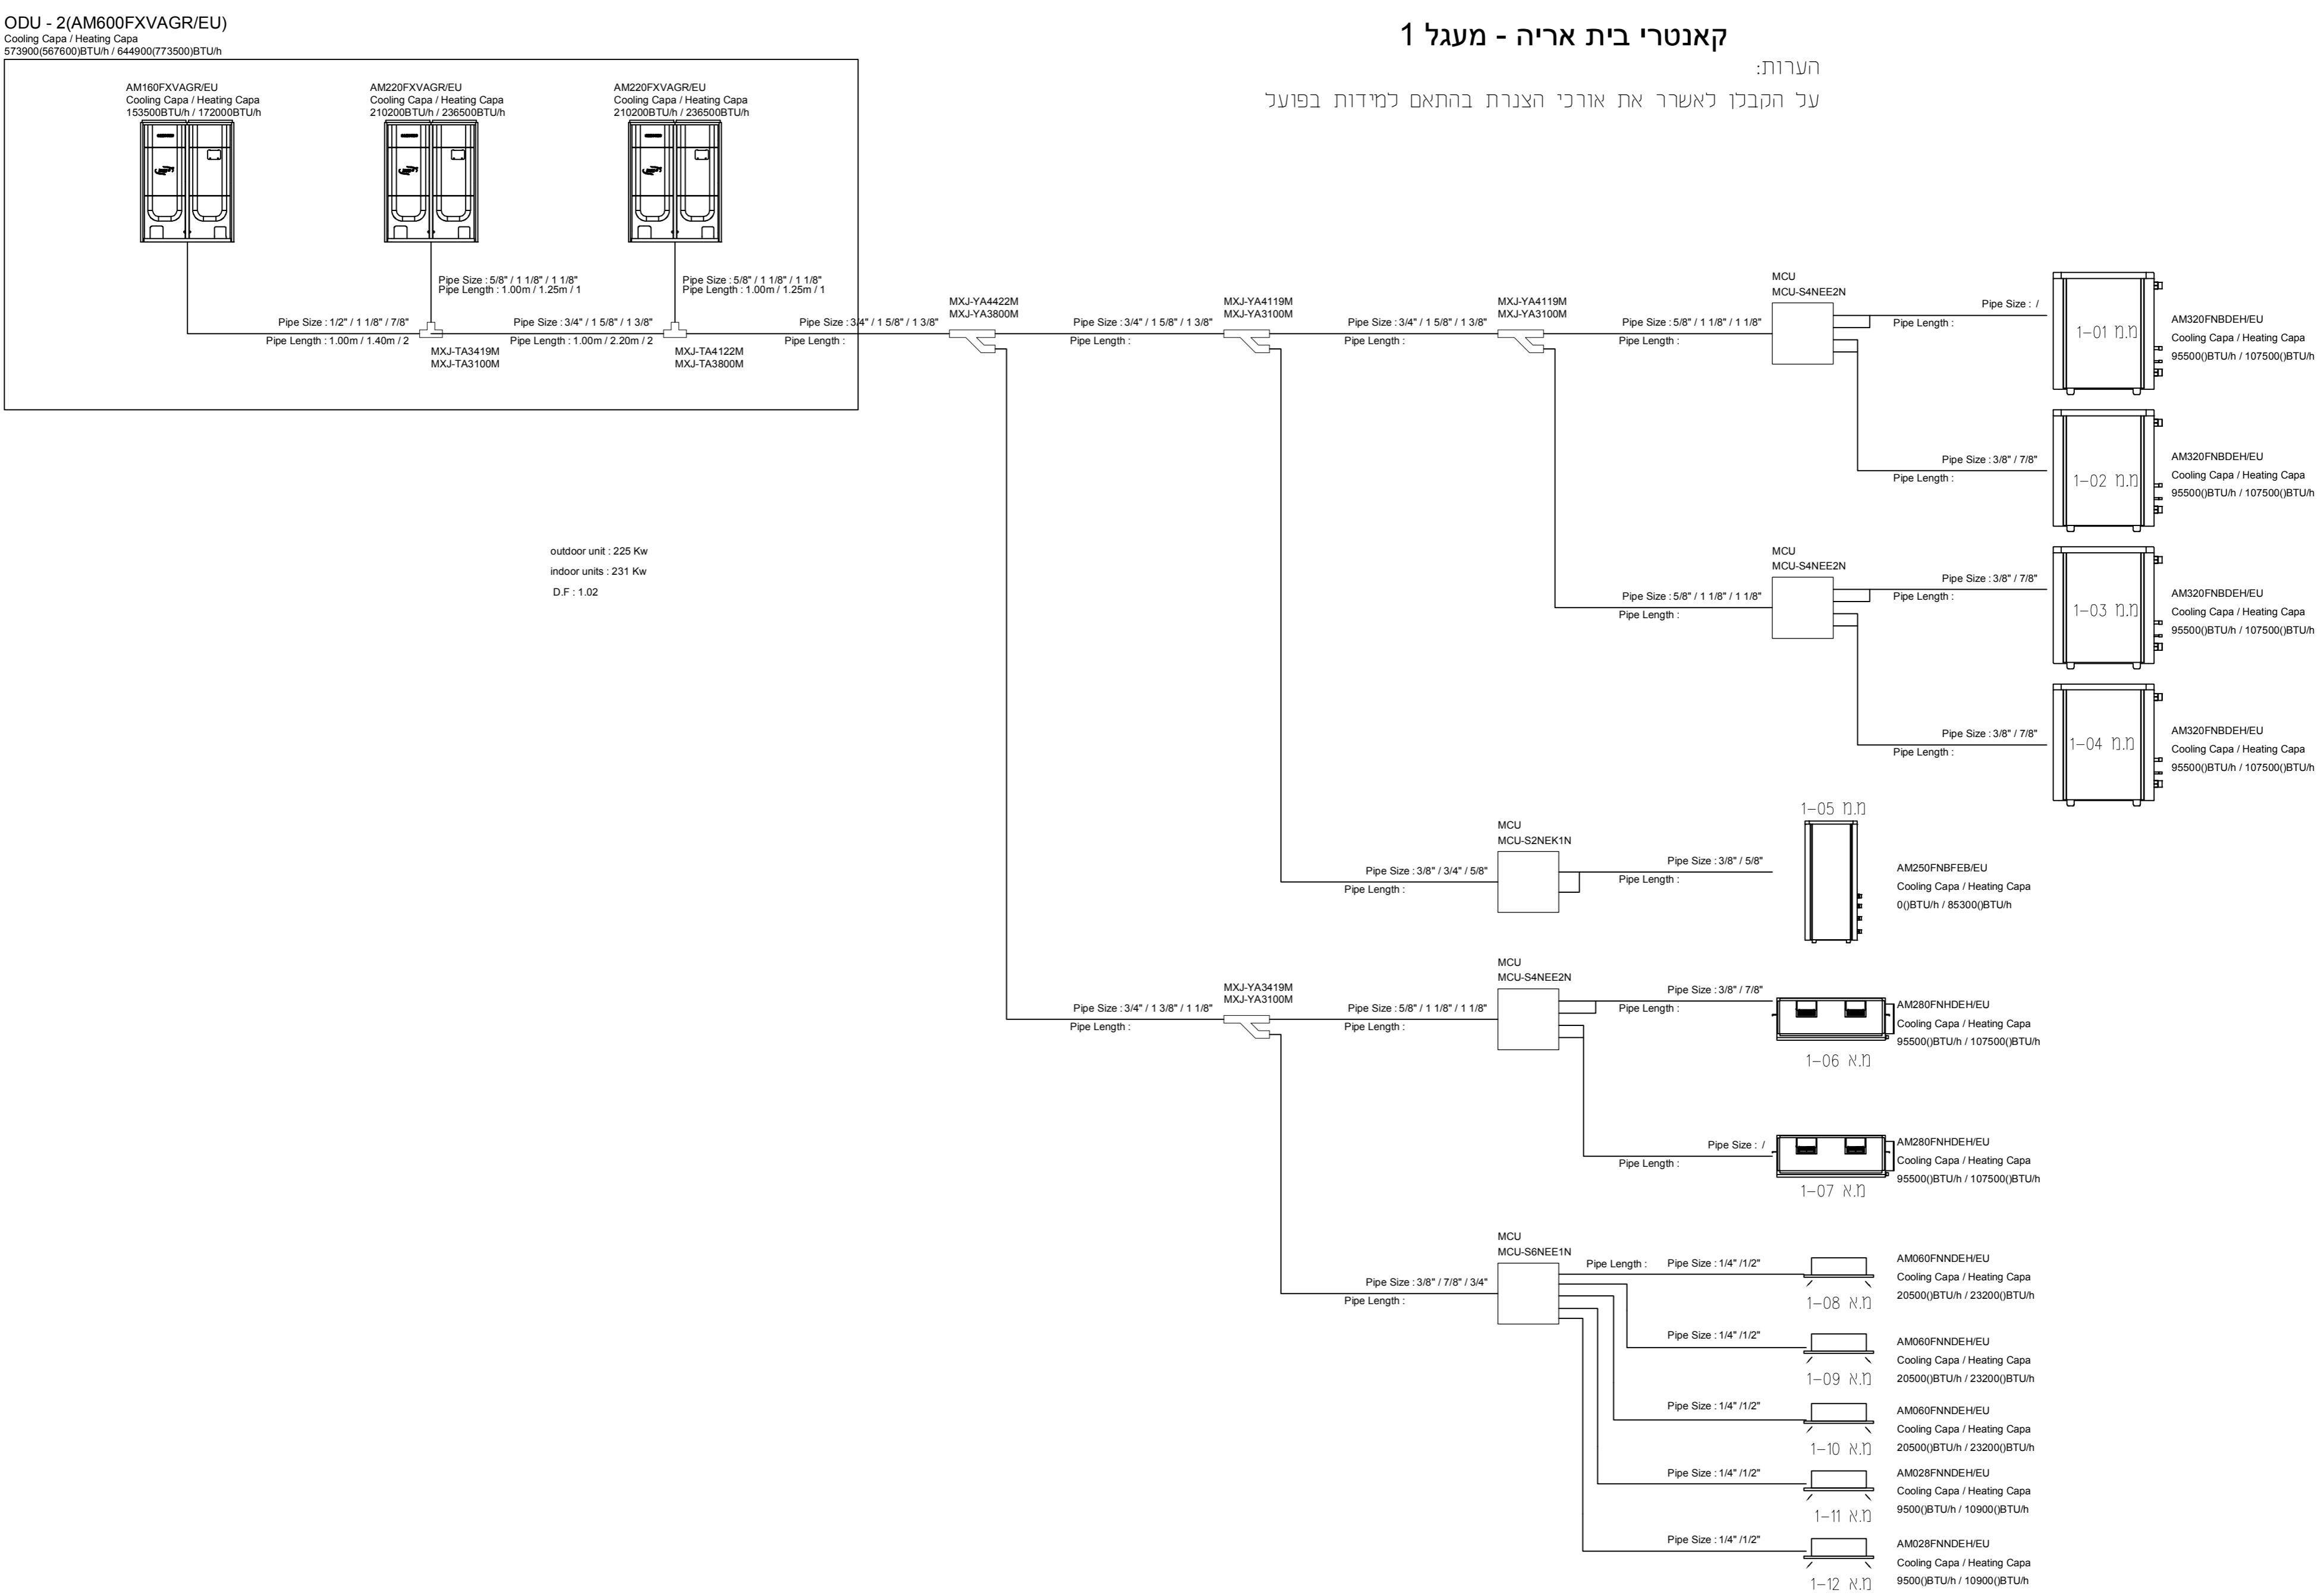

קאנטרי בית אריה - מעגל 2

הערות:
על הקבלו לאשרר את אורכי הצנרת בהתאם למידות בפועל

קאנטרי בית אריה - מעגל 1

הערות:
על הקבלו לאשרר את אורכי הצנרת בהתאם למידות בפועל

מדידת	מדידת	מדידת	מדידת	מדידת	מדידת	מדידת	מדידת	מדידת	מדידת
1	2	3	4	5	6	7	8	9	10

מועצה מקומית
בית אריה - עופרים

מועצה מקומית
בית אריה - עופרים

מועצה מקומית
בית אריה - עופרים

מיקום חוקר
מיקום חוקר

מדידת	מדידת	מדידת	מדידת
1	2	3	4

Barel
HVAC Engineering
בראל מהנדסים

מהנדס רשום ותור ברלשכת
המהנדסים והאדריכלים